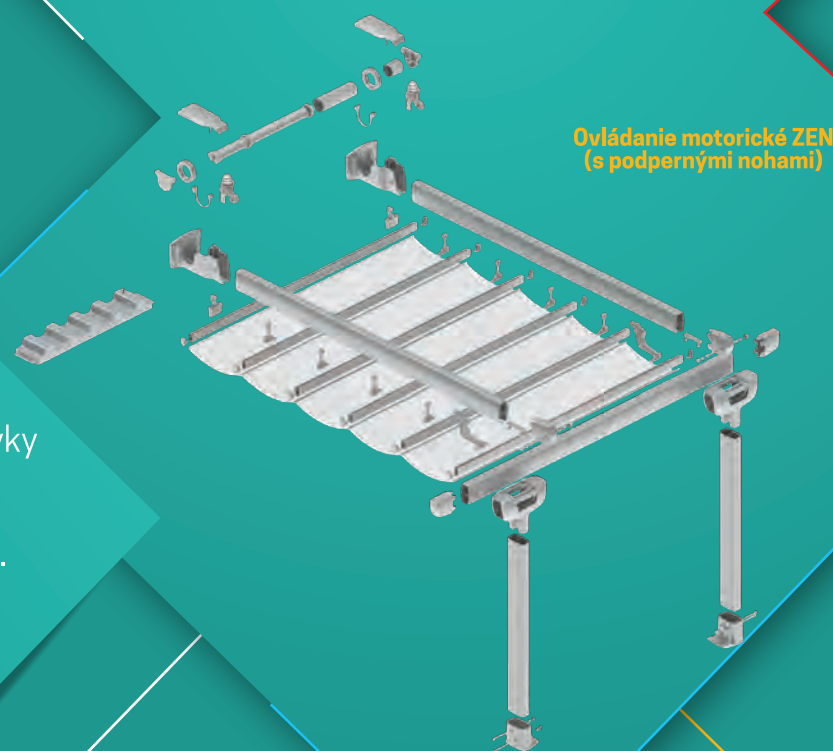

# ZEN

MARKÍZY  
TIENIACA TECHNIKA

**Markíza ZEN je baldachýnového typu** určená k celoročnému interiérovému a sezónnemu exteriérovému tieneniu. Je ideálnym riešením nielen pre zimné záhrady, ale svoje uplatnenie si nájde aj pri tienení blízkeho okolia. ZEN charakterizuje elegantný a sofistikovaný dizajn. Použitie pevnostne vysoko kvalitných materiálov zaručuje markíze spoľahlivosť a dlhú životnosť.

**Ovládanie ZEN:** ručné, motorické, alebo motorické s možnosťou ručného ovládania.

Samonosná konštrukcia ZEN (motorické ovládanie)

Ovládanie motorické ZEN (s podpernými nohami)

**Maximálne rozmery:**  
(šírka x výsuv)