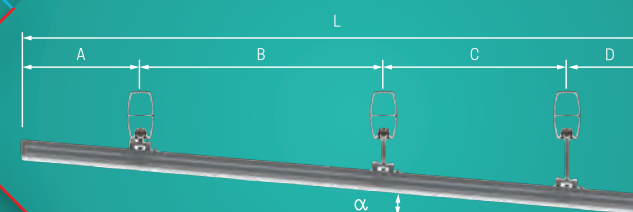

EN - 13561 Veterná odolnosť markíz ZEN

Šírka markízy výsuv markízy	150	200	250	300	350	400	450	500
150								
200								
250								
300								
350								
400								
450								
500								

Trieda	Maximálna veterná odolnosť	Tlak
1.	28 km/hod	40 N/m <sup>2</sup>
2.	38 km/hod	70 N/m <sup>2</sup>
3.	49 km/hod	110 N/m <sup>2</sup>
4.	nie je možné vyrobiť	

Ovládanie ručné bez podperných nôh

Bočný pohľad na možný sklon

Bočný pohľad na možný sklon

$$A = 0,5L - 0,875B = D$$

$$C = 0,75B$$

$$\alpha = \arctan \frac{40}{B}$$