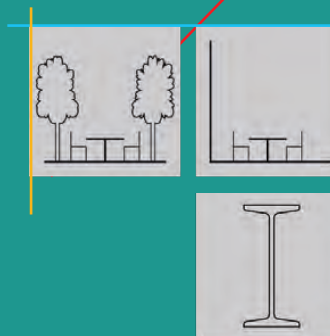

ZEN

MARKÍZY
TIENIACA TECHNIKA

Markíza ZEN je baldachýnového typu určená k celoročnému interiérovému a sezónnemu exteriérovému tieneniu. Je ideálnym riešením nielen pre zimné záhrady, ale svoje uplatnenie si nájde aj pri tienení blízkeho okolia. ZEN charakterizuje elegantný a sofistikovaný dizajn. Použitie pevnostne vysoko kvalitných materiálov zaručuje markíze spoľahlivosť a dlhú životnosť.

Ovládanie ZEN: ručné, motorické, alebo motorické s možnosťou ručného ovládania.

Maximálne rozmery:
(šírka x výsuv)

5m x 5m

Farba konštrukcie: základná RAL 9016 (V prípade požiadavky podľa vzorkovníka RAL).

Látka na markízu: Sattler, Ferrari.

gaviota
Sun Life Specialist

SATTLER
thinking highTEX

somfy Building happiness

EN - 13561 Veterná odolnosť markíz ZEN

Šírka markízy výsuv markízy	150	200	250	300	350	400	450	500
150								
200								
250								
300								
350								
400								
450								
500								

Trieda	Maximálna veterná odolnosť	Tlak
1.	28 km/hod	40 N/m²
2.	38 km/hod	70 N/m²
3.	49 km/hod	110 N/m²
4.	nie je možné vyrobiť	

Bočný pohľad na možný sklon

Bočný pohľad na možný sklon

$$A = 0,5L - 0,875B = D$$

$$C = 0,75B$$

$$\alpha = \arctan \frac{40}{B}$$