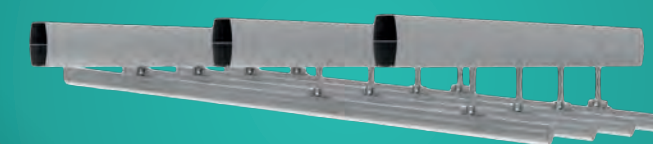

Bočný pohľad na možný sklon